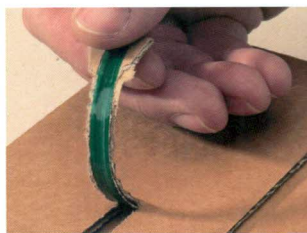

### Výhody

- Fixační klogy s rylováním pro snadné plnění a variabilní výšku
- Samolepicí páska pro bezpečné a snadné uzavření
- Ochrana proti poranění o lepenku
- Odtrhávací páska pro bezpečné a rychlé otevření
- Pevná ochrana hran a rohů
- FSC certifikováno

### Použití

- Zasílání tiskovin, knih, katalogů, propagačních materiálů, datových nosičů, drobné elektroniky, textilního zboží apod.

Fixační klogy pro snadné a rychlé plnění

Samolepicí páska pro bezpečné uzavření

Odtrhávací páska pro bezpečné a snadné otevření

Přesah pro ještě větší ochranu hran a rohů zboží

Číslo artiklu	ARTIKL				BALENÍ				PALETA		
	DIN	Vnitřní rozměr (d × š × h) mm	Vnější rozměr (d × š × h) mm	g	Počet kusů	kg	Balení	Vnější rozměr (d × š × h) mm	Kusů	Vnější rozměr (d × š × h) mm	ID
KPG7777BB02EH217X155X60	A5	217 × 155 × 60	265 × 157 × 64	70	50	3,50	Svazek	514 × 265 × 130	4.200	1.200 × 800 × 1.970	PP B82.02
KPG7777BB02EH249X165X60	A5+	249 × 165 × 60	298 × 167 × 64	82	50	4,10	Svazek	545 × 298 × 130	4.200	1.200 × 843 × 1.970	PP B82.04
KPG7777BB02EH274X191X80	B5	274 × 191 × 80	336 × 193 × 84	102	50	5,10	Svazek	635 × 323 × 130	2.800	1.270 × 800 × 1.970	PP B82.06
KPG7777BB02EH300X220X80	A4	300 × 220 × 80	350 × 222 × 84	120	50	6,00	Svazek	694 × 350 × 130	2.100	1.200 × 800 × 1.970	PP B82.08